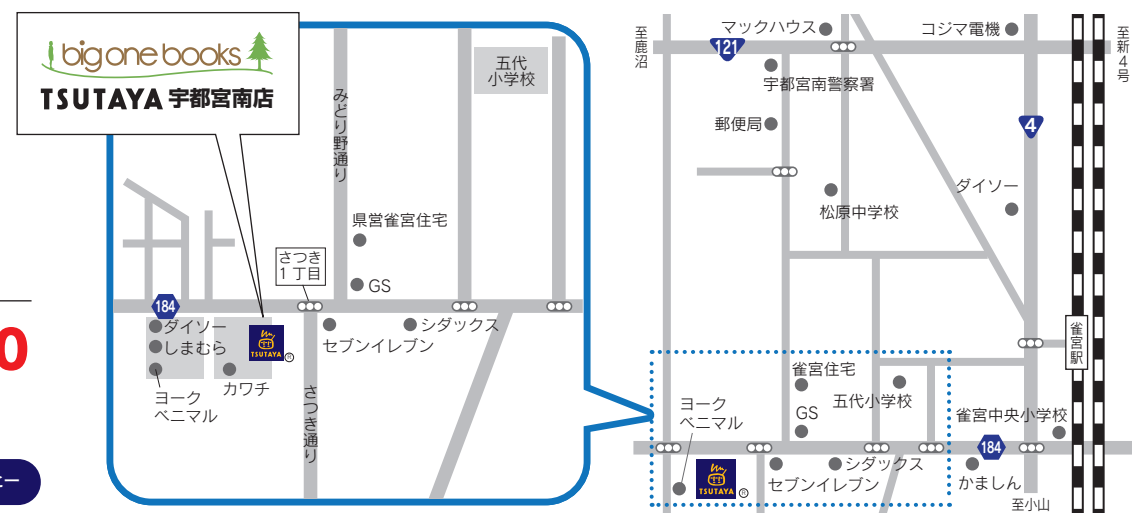

7/24(金)25(土)26(日)の3日間!!

期間中¥1,000以上お買い上げの方に...

グランドオープン記念!

豪華大抽選会開催!!

もれなく
当たる!!

特賞 夢のテーマパークペアチケット (各日1組)

1等 図書カード3,000円分 (30名)

4等 高級ポップコーン
or 一風堂ホットもやしソース

2等 アソート賞

スピーカー・モバイルバッテリー・
イヤホン・本革ケースetc.から
お好きなものいずれか

5等 ドトールコーヒー
ドリンクSサイズ1杯無料券
or ピュアスマイルフェイスマスク

3等 ドトール・リキッド(無糖)1ℓパック
(ドトールアイスコーヒー)

お菓子賞 スナック菓子

空くじ
なし!!

今だけ **入会金
無料**

※本人確認書類(運転免許証等)をご持参ください。尚、本人確認書類が学生証・保険証・パスポート等の場合は、現住所記載の郵便物(消印または「料金後納」[料金別納]などの記載があるもの)を併せてご持参ください。※詳細は店舗スタッフまでお尋ねください。

big one books

TSUTAYA 宇都宮南店

宇都宮市針ヶ谷町 472 番地 7 TEL.028-655-2300

OPEN/9:00~24:00 <年中無休>

DVD・Blu-ray・CD・コミックレンタル / DVD・Blu-ray・CD販売 / 本 / 文具 / ゲームリサイクル / ドトールコーヒー